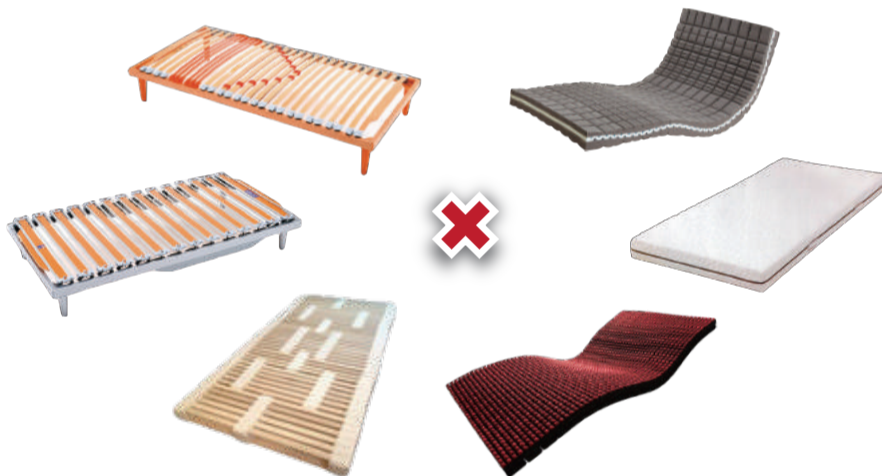

半ざむ 2階にベッドコーナー オープン！ 8月25日(金)～

半ざむ 2階に新たにベッドコーナーがオープンします。ベッド先進国イタリア・ドイツ生まれのウッドスプリングベッドを中心にあなたにピッタリのベッドシステムをご提案いたします。

すてきな暮らしをあなたと共に
半ざむ
 HANZAM

川崎市多摩区登戸 1890
 営業時間 / AM10:00 ~ PM7:30 定休日 / 水曜日
 0120-8036-07
 URL: <https://www.hanzam.org/>

お車でお越しのお客様は、当店前専用駐車場(1・2のみ利用可)もしくは提携の「アイベック駐車場」「リパーク駐車場」をご利用下さい。

小田急線「向ヶ丘遊園駅」北口より徒歩3分

体験してください。この浮遊感！

板ばねの床板と金属を使用しないメタルフリーのマットレスの絶妙な組み合わせが「雲に寝ているかのような特別な浮遊感」を生み出します。神奈川県下でもこの寝心地を体感できる場所はなかなかありません。是非ご体感ください。

※西川のエア、ムアツ、整圧やマニフレックスとの組み合わせもできます。是非ご相談ください。

フレーム+ウッドスプリングベッド センベラ ■シングル～ダブル

スノコベッド

■ソフトがお好みの方 マットレス シェララフィア

ウッドスプリングベッド ノッティンブル ■シングル～クイーン

ミルフィエレメント

■あなたの体型に合わせて寝心地をチューニングします

マットレス ノッティンブル

■しっかりがお好みの方 エアーベッドマットレス